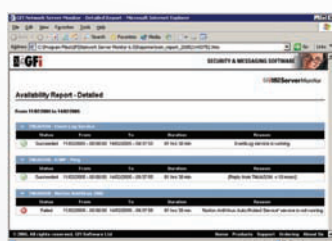

Детальный отчет по сетевым ресурсам

Системные требования

- Операционные системы Windows 2000 (SP4 или выше), 2003, 2008 или XP Pro.
- Windows Script Host 5.5 или выше (включен в Internet Explorer 6 и в Service Pack 2 для Internet Explorer 5.5; его можно загрузить отдельно <http://www.microsoft.com/scripting/>)
- NET Framework 1.1.

Получить информацию о продукте, загрузить демонстрационную версию, рассчитать стоимость и узнать о действующих скидках и специальных акциях Вы можете на сайте <http://www.gfi.ru/>

Свяжитесь с нами

Malta

Tel +356 2205 2000
Fax +356 2138 2419
sales@gfi.com

UK

Tel + 44 (0)870 770 5370
Fax + 44 (0)870 770 5377
sales@gfi.co.uk

USA

Tel +1 (888) 243-4329
Fax +1 (919) 379-3402
ussales@gfi.com

Australia - Asia Pacific

Tel +61 8 8273 3000
Fax +61 8 8273 3099
sales@gfiap.com

Россия и СНГ

Tel +7 (495) 799 1920
Fax +7 (495) 422 9933
info@gfi.ru

Microsoft
GOLD CERTIFIED
Partner

GFI
www.gfi.ru